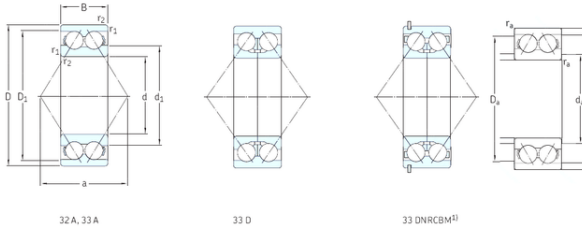

Bearing Argentina

SKF 3214A Double Angular Contact Ball Bearings 3205 3206 3207 3208 3210

Bearing No. 3214A

3214A Bearing 2D drawings and 3D CAD models

Size	70x125x39.7 mm
Bore Diameter	70 mm
Outer Diameter	125 mm
Width	39,7 mm
d	70 mm
D	125 mm
B	39,7 mm
C	39,7 mm
a	74 mm
d1	88,5 mm
r1 min.	1,5 mm
r2 min.	1,5 mm
D1	107 mm
da min.	79 mm
Da max.	116 mm
ra max.	1,5 mm
Weight	1,9 Kg
Basic dynamic load rating (C)	88,4 kN
Basic static load rating (C0)	80 kN
Fatigue load limit (Pu)	3,4
Reference speed	4300 r/min